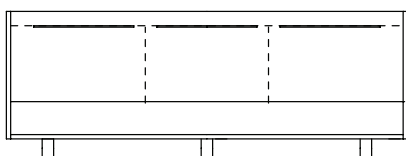

SOFA 240 x 90 x 102cm (LxPxA)

*Almofadas:*

- 01 unidade de assento
- 02 unidades decorativas pastel 60x60cm
- 02 unidades decorativas pastel 50x50cm
- 02 unidades decorativas pastel 75x45cm
- 02 unidades decorativas pastel 65x35cm

SOFA 260 x 90 x 102cm (LxPxA)

*Almofadas:*

- 01 unidade de assento
- 03 unidades decorativas pastel 60x60cm
- 03 unidades decorativas pastel 50x50cm
- 02 unidades decorativas pastel 75x45cm
- 02 unidades decorativas pastel 65x35cm