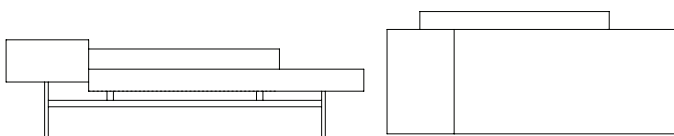

Banco Miss

designer marcus ferreira, 2016

ambiente área interna

materiais estrutura interna de madeira cedro
espumas de densidades variadas e manta acrílica
assento com percintas italianas
base de aço carbono com pintura eletrostática
almofada decorativa com mistura de plumas e penas sintéticas

revestimento confira nosso book

acabamento base

	pintura preto fosco		pintura marrom bronze		pintura marrom corten
---	---------------------	---	-----------------------	---	-----------------------

principais medidas* profundidade total, 82cm
altura total, 54cm
altura assento, 38cm
largura do braço, 45cm

*medidas aproximadas, pode haver pequena variação devido a natureza estofada do produto

BANCO
195 x 082 x 54cm (LxPxA)
01 unidade decorativa 60x60cm com faixa

VISTA SUPERIOR