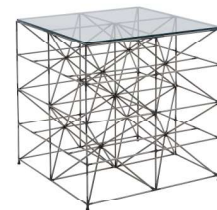

Mesa de Lateral Aramada

designer marcus ferreira, 2013

ambiente área interna

materiais estrutura de aço carbono com pintura eletrostática
tampo em vidro

acabamento vidro		fume		preto		
acabamento metal		preto fosco		marrom corten		aço cru*

* este acabamento pode apresentar variações tonais no produto final

Mesas Laterais Aramada,

MESA LATERAL
40 X 40 X 40cm (LxPxA)

MESA LATERAL
60 X 60 X 60cm (LxPxA)