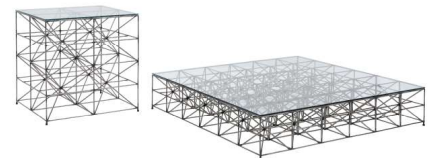

Mesa de Lateral Aramada

designer marcus ferreira, 2013

ambiente área interna

materiais estrutura de aço carbono com pintura eletrostática
tampo em vidro

acabamento vidro		fume		preto		
acabamento metal		preto fosco		marrom corten		aço cru*

* este acabamento pode apresentar variações tonais no produto final

Mesas Laterais Aramada,

MESA LATERAL
40 X 40 X 40cm (LxPxA)

MESA LATERAL
60 X 60 X 60cm (LxPxA)