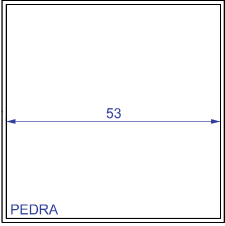

Mesa Lateral Strip

designer marcus ferreira, 2016

ambiente área interna

materiais estrutura de aço carbono com pintura eletrostática
tampos em madeira,
tampo em pedra Aluslim*,
tampo em vidro

* consulte nossa equipe para acabamentos e texturas

acabamento madeira	 freijó	 noqueira	 ebanizado
	 fox	 nero	 terracota
acabamento vidro	 fume	 preto	
acabamento metal	 preto fosco	 marrom bronze	 marrom corten

Mesas Laterais Strip,

MESA LATERAL
55 X 55 X 55cm (LxPxA)

MESA LATERAL
90 X 30 X 55cm (LxPxA)