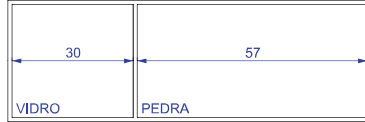

Mesa Lateral Strip

designer marcus ferreira, 2016

ambiente área interna

materiais estrutura de aço carbono com pintura eletrostática
tampos em madeira,
tampo em pedra Aluslim*,
tampo em vidro

* consulte nossa equipe para acabamentos e texturas

acabamento madeira	 freijó	 noqueira	 ebanizado
	 fox	 nero	 terracota
acabamento vidro	 fume	 preto	
acabamento metal	 preto fosco	 marrom bronze	 marrom corten

Mesas Laterais Strip,

MESA LATERAL
55 X 55 X 55cm (LxPxA)

MESA LATERAL
90 X 30 X 55cm (LxPxA)