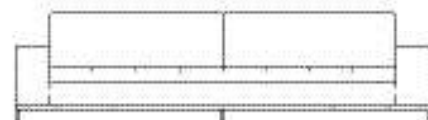

SOFÁ 220 X 110 X 55cm (LxPxA)

Almofadas:

- 01 unidade futon de assento
- 01 unidade de encosto
- 01 unidade rolinho de encosto

SOFÁ 240 X 110 X 55cm (LxPxA)

Almofadas:

- 01 unidade futon de assento
- 02 unidades de encosto
- 02 unidades rolinho de encosto

SOFÁ 260 X 110 X 55cm (LxPxA)

Almofadas:

- 01 unidade futon de assento
- 02 unidades de encosto
- 02 unidades rolinho de encosto

SOFÁ 280 X 110 X 55cm (LxPxA)

Almofadas:

- 01 unidade futon de assento
- 02 unidades de encosto
- 02 unidades rolinho de encosto

SOFÁ 300 X 110 X 55cm (LxPxA)

Almofadas:

- 01 unidade futon de assento
- 02 unidades de encosto
- 02 unidades rolinho de encosto

SOFÁ 320 X 110 X 55cm (LxPxA)

Almofadas:

- 01 unidade futon de assento
- 02 unidades de encosto
- 02 unidades rolinho de encosto