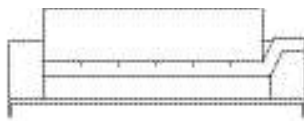

tecidos confira nosso book

acabamento base

	pintura preto fosco		pintura marrom bronze		pintura marrom corten
	inox polido		inox escovado		

principais medidas* largura do braço alto, 25cm
 largura do braço apoio futon, 17cm
 altura total, 55cm
 altura assento, 40cm

*medidas aproximadas, pode haver pequena variação devido a natureza estofada do produto

Sofá Cine, Sofás com dois braços (1 alto e 1 baixo)

SOFÁ 200 X 110 X 55cm (LxPxA)

Almofadas:

- 01 unidade futon de assento
- 01 unidade de encosto
- 01 unidade rolinho de encosto

SOFÁ 220 X 110 X 55cm (LxPxA)

Almofadas:

- 01 unidade futon de assento
- 01 unidade de encosto
- 01 unidade rolinho de encosto

SOFÁ 240 X 110 X 55cm (LxPxA)

Almofadas:

- 01 unidade futon de assento
- 02 unidades de encosto
- 02 unidades rolinho de encosto

SOFÁ 260 X 110 X 55cm (LxPxA)

Almofadas:

- 01 unidade futon de assento
- 02 unidades de encosto
- 02 unidades rolinho de encosto

SOFÁ 280 X 110 X 55cm (LxPxA)

Almofadas:

- 01 unidade futon de assento
- 02 unidades de encosto
- 02 unidades rolinho de encosto