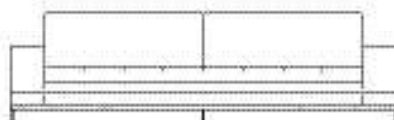

VISTA SUPERIOR
240 X 110 X 55cm (LxPxA)

Sofá Cine, Sofás com 2 braços (altos)

SOFÁ 200 X 110 X 55cm (LxPxA)

Almofadas:

- 01 unidade futon de assento
- 01 unidade de encosto
- 01 unidade rolinho de encosto

SOFÁ 220 X 110 X 55cm (LxPxA)

Almofadas:

- 01 unidade futon de assento
- 01 unidade de encosto
- 01 unidade rolinho de encosto

SOFÁ 240 X 110 X 55cm (LxPxA)

Almofadas:

- 01 unidade futon de assento
- 02 unidades de encosto
- 02 unidades rolinho de encosto

SOFÁ 260 X 110 X 55cm (LxPxA)

Almofadas:

- 01 unidade futon de assento
- 02 unidades de encosto
- 02 unidades rolinho de encosto

SOFÁ 280 X 110 X 55cm (LxPxA)

Almofadas:

- 01 unidade futon de assento
- 02 unidades de encosto
- 02 unidades rolinho de encosto