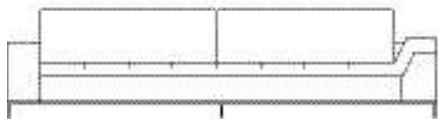

SOFÁ 220 X 110 X 55cm (LxPxA)

Almofadas:

- 01 unidade futon de assento
- 01 unidade de encosto
- 01 unidade rolinho de encosto

SOFÁ 240 X 110 X 55cm (LxPxA)

Almofadas:

- 01 unidade futon de assento
- 02 unidades de encosto
- 02 unidades rolinho de encosto

SOFÁ 260 X 110 X 55cm (LxPxA)

Almofadas:

- 01 unidade futon de assento
- 02 unidades de encosto
- 02 unidades rolinho de encosto

SOFÁ 280 X 110 X 55cm (LxPxA)

Almofadas:

- 01 unidade futon de assento
- 02 unidades de encosto
- 02 unidades rolinho de encosto

SOFÁ 300 X 110 X 55cm (LxPxA)

Almofadas:

- 01 unidade futon de assento
- 02 unidades de encosto
- 02 unidades rolinho de encosto

SOFÁ 320 X 110 X 55cm (LxPxA)

Almofadas:

- 01 unidade futon de assento
- 02 unidades de encosto
- 02 unidades rolinho de encosto

VISTA SUPERIOR
240 X 110 X 55cm (LxPxA)

Sofá Cine, Sofás com 2 braços (altos)

SOFÁ 200 X 110 X 55cm (LxPxA)

Almofadas:

- 01 unidade futon de assento
- 01 unidade de encosto
- 01 unidade rolinho de encosto