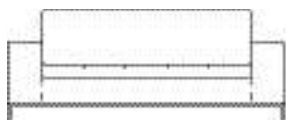

SOFÁ 260 X 110 X 55cm (LxPxA)

Almofadas:

- 01 unidade futon de assento
- 02 unidades de encosto
- 02 unidades rolinho de encosto

SOFÁ 280 X 110 X 55cm (LxPxA)

Almofadas:

- 01 unidade futon de assento
- 02 unidades de encosto
- 02 unidades rolinho de encosto

SOFÁ 300 X 110 X 55cm (LxPxA)

Almofadas:

- 01 unidade futon de assento
- 02 unidades de encosto
- 02 unidades rolinho de encosto

SOFÁ 320 X 110 X 55cm (LxPxA)

Almofadas:

- 01 unidade futon de assento
- 02 unidades de encosto
- 02 unidades rolinho de encosto

VISTA SUPERIOR
240 X 110 X 55cm (LxPxA)

Sofá Cine, Sofás com 2 braços (altos)

SOFÁ 200 X 110 X 55cm (LxPxA)

Almofadas:

- 01 unidade futon de assento
- 01 unidade de encosto
- 01 unidade rolinho de encosto