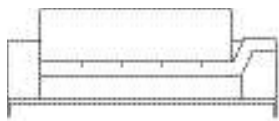

tecidos confira nosso book

acabamento base

	pintura preto fosco		pintura marrom bronze		pintura marrom corten
	inox polido		inox escovado		

principais medidas* largura do braço alto, 25cm
 largura do braço apoio futon, 17cm
 altura total, 55cm
 altura assento, 40cm

*medidas aproximadas, pode haver pequena variação devido a natureza estofada do produto

Sofá Cine, Sofás com dois braços (1 alto e 1 baixo)

SOFÁ 200 X 110 X 55cm (LxPxA)

Almofadas:

- 01 unidade futon de assento
- 01 unidade de encosto
- 01 unidade rolinho de encosto

SOFÁ 220 X 110 X 55cm (LxPxA)

Almofadas:

- 01 unidade futon de assento
- 01 unidade de encosto
- 01 unidade rolinho de encosto

SOFÁ 240 X 110 X 55cm (LxPxA)

Almofadas:

- 01 unidade futon de assento
- 02 unidades de encosto
- 02 unidades rolinho de encosto