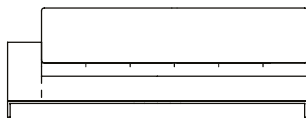

SOFÁ 260 X 110 X 55cm (LxPxA)

Almofadas:

- 01 unidade futon de assento
- 02 unidades de encosto
- 02 unidades rolinho de encosto

SOFÁ 280 X 110 X 55cm (LxPxA)

Almofadas:

- 01 unidade futon de assento
- 02 unidades de encosto
- 02 unidades rolinho de encosto

SOFÁ 300 X 110 X 55cm (LxPxA)

Almofadas:

- 01 unidade futon de assento
- 02 unidades de encosto
- 02 unidades rolinho de encosto

SOFÁ 320 X 110 X 55cm (LxPxA)

Almofadas:

- 01 unidade futon de assento
- 02 unidades de encosto
- 02 unidades rolinho de encosto

VISTA SUPERIOR
240 X 110 X 55cm (LxPxA)

Sofá Cine, Sofás com 1 braço (alto)

SOFÁ 200 X 110 X 55cm (LxPxA)
 Almofadas:
 01 unidade futon de assento
 01 unidade de encosto
 01 unidade rolinho de encosto

SOFÁ 220 X 110 X 55cm (LxPxA)
 Almofadas:
 01 unidade futon de assento
 01 unidade de encosto
 01 unidade rolinho de encosto