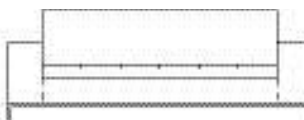

SOFÁ 300 X 110 X 55cm (LxPxA)

Almofadas:

- 01 unidade futon de assento
- 02 unidades de encosto
- 02 unidades rolinho de encosto

SOFÁ 320 X 110 X 55cm (LxPxA)

Almofadas:

- 01 unidade futon de assento
- 02 unidades de encosto
- 02 unidades rolinho de encosto

VISTA SUPERIOR
240 X 110 X 55cm (LxPxA)

Sofá Cine, Sofás com 2 braços (altos)

SOFÁ 200 X 110 X 55cm (LxPxA)

Almofadas:

- 01 unidade futon de assento
- 01 unidade de encosto
- 01 unidade rolinho de encosto

SOFÁ 220 X 110 X 55cm (LxPxA)

Almofadas:

- 01 unidade futon de assento
- 01 unidade de encosto
- 01 unidade rolinho de encosto

SOFÁ 240 X 110 X 55cm (LxPxA)

Almofadas:

- 01 unidade futon de assento
- 02 unidades de encosto
- 02 unidades rolinho de encosto