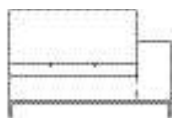

SOFÁ 320 X 110 X 55cm (LxPxA)
 Almofadas:
 01 unidade futon de assento
 02 unidades de encosto
 02 unidades rolinho de encosto

VISTA SUPERIOR
 240 X 110 X 55cm (LxPxA)

Chaises Cine

CHAISE 1BR 154 X 160 X 55cm (LxPxA)
 Almofadas:
 01 unidade futon de assento
 01 unidade de encosto
 01 unidade rolinho de encosto