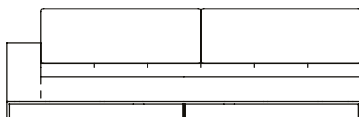

SOFÁ 260 X 110 X 55cm (LxPxA)
Almofadas:
01 unidade futon de assento
02 unidades de encosto
02 unidades rolinho de encosto