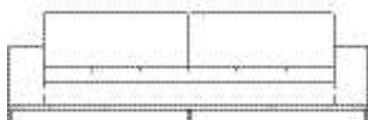

SOFÁ 300 X 110 X 55cm (LxPxA)

Almofadas:

- 01 unidade futon de assento
- 02 unidades de encosto
- 02 unidades rolinho de encosto

SOFÁ 320 X 110 X 55cm (LxPxA)

Almofadas:

- 01 unidade futon de assento
- 02 unidades de encosto
- 02 unidades rolinho de encosto

VISTA SUPERIOR
240 X 110 X 55cm (LxPxA)

Sofá Cine, Sofás com 2 braços (altos)

SOFÁ 200 X 110 X 55cm (LxPxA)

Almofadas:

- 01 unidade futon de assento
- 01 unidade de encosto
- 01 unidade rolinho de encosto

SOFÁ 220 X 110 X 55cm (LxPxA)

Almofadas:

- 01 unidade futon de assento
- 01 unidade de encosto
- 01 unidade rolinho de encosto

SOFÁ 240 X 110 X 55cm (LxPxA)

Almofadas:

- 01 unidade futon de assento
- 02 unidades de encosto
- 02 unidades rolinho de encosto

SOFÁ 260 X 110 X 55cm (LxPxA)

Almofadas:

- 01 unidade futon de assento
- 02 unidades de encosto
- 02 unidades rolinho de encosto

SOFÁ 280 X 110 X 55cm (LxPxA)

Almofadas:

- 01 unidade futon de assento
- 02 unidades de encosto
- 02 unidades rolinho de encosto