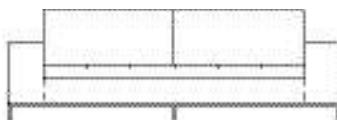

SOFÁ 300 X 110 X 55cm (LxPxA)

Almofadas:

- 01 unidade futon de assento
- 02 unidades de encosto
- 02 unidades rolinho de encosto

SOFÁ 320 X 110 X 55cm (LxPxA)

Almofadas:

- 01 unidade futon de assento
- 02 unidades de encosto
- 02 unidades rolinho de encosto

VISTA SUPERIOR
240 X 110 X 55cm (LxPxA)

Sofá Cine, Sofás com 2 braços (altos)

SOFÁ 200 X 110 X 55cm (LxPxA)

Almofadas:

- 01 unidade futon de assento
- 01 unidade de encosto
- 01 unidade rolinho de encosto

SOFÁ 220 X 110 X 55cm (LxPxA)

Almofadas:

- 01 unidade futon de assento
- 01 unidade de encosto
- 01 unidade rolinho de encosto

SOFÁ 240 X 110 X 55cm (LxPxA)

Almofadas:

- 01 unidade futon de assento
- 02 unidades de encosto
- 02 unidades rolinho de encosto