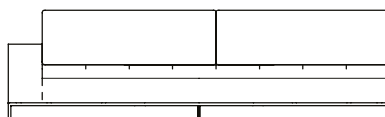

SOFÁ 280 X 110 X 55cm (LxPxA)
Almofadas:
01 unidade futon de assento
02 unidades de encosto
02 unidades rolinho de encosto