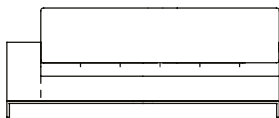

SOFÁ 260 X 110 X 55cm (LxPxA)

Almofadas:

- 01 unidade futon de assento
- 02 unidades de encosto
- 02 unidades rolinho de encosto

SOFÁ 280 X 110 X 55cm (LxPxA)

Almofadas:

- 01 unidade futon de assento
- 02 unidades de encosto
- 02 unidades rolinho de encosto

SOFÁ 300 X 110 X 55cm (LxPxA)

Almofadas:

- 01 unidade futon de assento
- 02 unidades de encosto
- 02 unidades rolinho de encosto

SOFÁ 320 X 110 X 55cm (LxPxA)

Almofadas:

- 01 unidade futon de assento
- 02 unidades de encosto
- 02 unidades rolinho de encosto

VISTA SUPERIOR
240 X 110 X 55cm (LxPxA)

Sofá Cine, Sofás com 1 braço (alto)

SOFÁ 200 X 110 X 55cm (LxPxA)
 Almofadas:
 01 unidade futon de assento
 01 unidade de encosto
 01 unidade rolinho de encosto

SOFÁ 220 X 110 X 55cm (LxPxA)
 Almofadas:
 01 unidade futon de assento
 01 unidade de encosto
 01 unidade rolinho de encosto