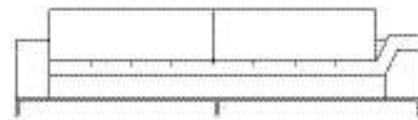

SOFÁ 220 X 110 X 55cm (LxPxA)

Almofadas:

- 01 unidade futon de assento
- 01 unidade de encosto
- 01 unidade rolinho de encosto

SOFÁ 240 X 110 X 55cm (LxPxA)

Almofadas:

- 01 unidade futon de assento
- 02 unidades de encosto
- 02 unidades rolinho de encosto

SOFÁ 260 X 110 X 55cm (LxPxA)

Almofadas:

- 01 unidade futon de assento
- 02 unidades de encosto
- 02 unidades rolinho de encosto

SOFÁ 280 X 110 X 55cm (LxPxA)

Almofadas:

- 01 unidade futon de assento
- 02 unidades de encosto
- 02 unidades rolinho de encosto

SOFÁ 300 X 110 X 55cm (LxPxA)

Almofadas:

- 01 unidade futon de assento
- 02 unidades de encosto
- 02 unidades rolinho de encosto

SOFÁ 320 X 110 X 55cm (LxPxA)

Almofadas:

- 01 unidade futon de assento
- 02 unidades de encosto
- 02 unidades rolinho de encosto

VISTA SUPERIOR
240 X 110 X 55cm (LxPxA)

Sofá Cine, Sofás com 2 braços (altos)

SOFÁ 200 X 110 X 55cm (LxPxA)

Almofadas:

- 01 unidade futon de assento
- 01 unidade de encosto
- 01 unidade rolinho de encosto