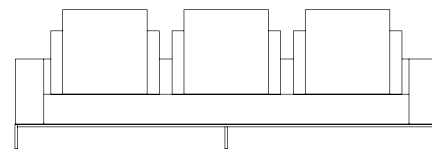

SOFÁ 300 X 105 X 63,5cm (LxPxA)
Almofadas:
03 unidade decorativa 60x60 com faixa
03 unidades de encosto (L=77cm)
03 unidades rolinho de encosto