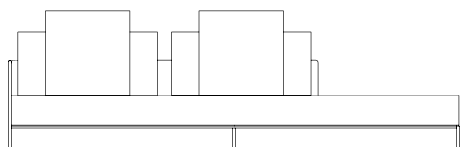

SOFÁ 240 X 105 X 63,5cm (LxPxA)  
Almofadas:  
02 unidade decorativa 60x60 com faixa  
02 unidades de encosto (L=69cm)  
02 unidades rolinho de encosto

SOFÁ 260 X 105 X 63,5cm (LxPxA)  
Almofadas:  
02 unidade decorativa 60x60 com faixa  
02 unidades de encosto (L=79cm)  
02 unidades rolinho de encosto

SOFÁ 280 X 105 X 63,5cm (LxPxA)  
Almofadas:  
02 unidade decorativa 60x60 com faixa  
02 unidades de encosto (L=89cm)  
02 unidades rolinho de encosto

SOFÁ 300 X 105 X 63,5cm (LxPxA)  
Almofadas:  
02 unidade decorativa 60x60 com faixa  
02 unidades de encosto (L=89cm)  
02 unidades rolinho de encosto