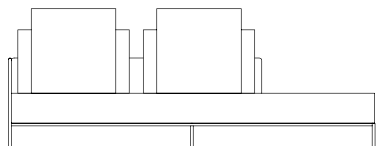

SOFÁ 260 X 105 X 63,5cm (LxPxA)
Almofadas:
02 unidade decorativa 60x60 com faixa
02 unidades de encosto (L=79cm)
02 unidades rolinho de encosto