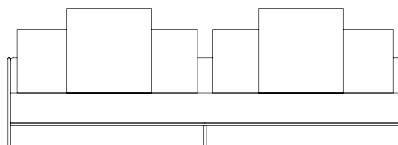

principais medidas\* profundidade total, 105cm  
altura total, 63,5cm  
altura assento, 40,5cm  
largura do braço estofado, 20cm  
largura do encosto estofado, 20cm

\*medidas aproximadas, pode haver pequena variação devido a natureza estofada do produto

## Sofá Link, Sofás com 2 braços de ferro

SOFÁ 200 X 105 X 63,5cm (LxPxA)  
 Almofadas:  
 02 unidade decorativa 60x60 com faixa  
 02 unidades de encosto (L=88cm)  
 02 unidades rolinho de encosto

SOFÁ 220 X 105 X 63,5cm (LxPxA)  
 Almofadas:  
 02 unidade decorativa 60x60 com faixa  
 02 unidades de encosto (L=98cm)  
 02 unidades rolinho de encosto

SOFÁ 240 X 105 X 63,5cm (LxPxA)  
 Almofadas:  
 02 unidade decorativa 60x60 com faixa  
 02 unidades de encosto (L=108cm)  
 02 unidades rolinho de encosto

SOFÁ 260 X 105 X 63,5cm (LxPxA)  
 Almofadas:  
 02 unidade decorativa 60x60 com faixa  
 02 unidades de encosto (L=118cm)  
 02 unidades rolinho de encosto

SOFÁ 280 X 105 X 63,5cm (LxPxA)  
 Almofadas:  
 02 unidade decorativa 60x60 com faixa  
 02 unidades de encosto (L=128cm)  
 02 unidades rolinho de encosto

SOFÁ 300 X 105 X 63,5cm (LxPxA)  
 Almofadas:  
 03 unidade decorativa 60x60 com faixa  
 03 unidades de encosto (L=89cm)  
 03 unidades rolinho de encosto