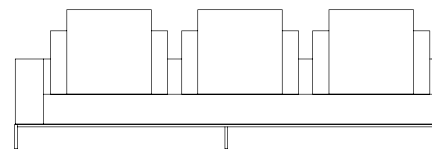

SOFÁ 300 X 105 X 63,5cm (LxPxA)
Almofadas:
03 unidade decorativa 60x60 com faixa
03 unidades de encosto (L=83cm)
03 unidades rolinho de encosto