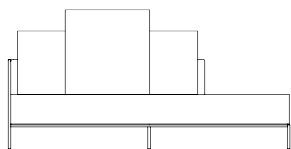

SOFÁ 240 X 105 X 63,5cm (LxPxA)  
 Almofadas:  
 02 unidade decorativa 60x60 com faixa  
 02 unidades de encosto (L=109cm)  
 02 unidades rolinho de encosto

SOFÁ 260 X 105 X 63,5cm (LxPxA)  
 Almofadas:  
 02 unidade decorativa 60x60 com faixa  
 02 unidades de encosto (L=119cm)  
 02 unidades rolinho de encosto

SOFÁ 280 X 105 X 63,5cm (LxPxA)  
 Almofadas:  
 02 unidade decorativa 60x60 com faixa  
 02 unidades de encosto (L=129cm)  
 02 unidades rolinho de encosto

SOFÁ 300 X 105 X 63,5cm (LxPxA)  
 Almofadas:  
 03 unidade decorativa 60x60 com faixa  
 03 unidades de encosto (L=89cm)  
 03 unidades rolinho de encosto

SOFÁ 320 X 105 X 63,5cm (LxPxA)  
 Almofadas:  
 03 unidade decorativa 60x60 com faixa  
 03 unidades de encosto (L=96cm)  
 03 unidades rolinho de encosto

VISTA SUPERIOR  
 240 X 105 X 63,5cm (LxPxA)

*Sofá Link ER, Sofás com 1 braço e encosto recuado*