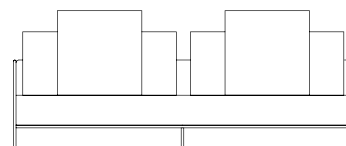

SOFÁ 280 X 105 X 63,5cm (LxPxA)  
 Almofadas:  
 02 unidade decorativa 60x60 com faixa  
 02 unidades de encosto (L=128cm)  
 02 unidades rolinho de encosto

SOFÁ 300 X 105 X 63,5cm (LxPxA)  
 Almofadas:  
 03 unidade decorativa 60x60 com faixa  
 03 unidades de encosto (L=89cm)  
 03 unidades rolinho de encosto

SOFÁ 320 X 105 X 63,5cm (LxPxA)  
 Almofadas:  
 03 unidade decorativa 60x60 com faixa  
 03 unidades de encosto (L=95cm)  
 03 unidades rolinho de encosto

VISTA SUPERIOR  
 240 X 105 X 63,5cm (LxPxA)

## Sofá Link 1BR, Sofás com 1 braço de ferro

SOFÁ 200 X 105 X 63,5cm (LxPxA)  
 Almofadas:  
 02 unidade decorativa 60x60 com faixa  
 02 unidades de encosto (L=89cm)  
 02 unidades rolinho de encosto

SOFÁ 220 X 105 X 63,5cm (LxPxA)  
 Almofadas:  
 02 unidade decorativa 60x60 com faixa  
 02 unidades de encosto (L=99cm)  
 02 unidades rolinho de encosto