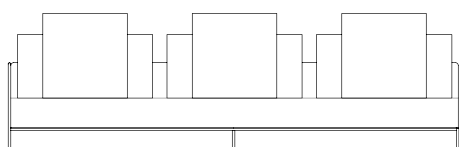

SOFÁ 320 X 105 X 63,5cm (LxPxA)  
 Almofadas:  
 03 unidade decorativa 60x60 com faixa  
 03 unidades de encosto (L=95cm)  
 03 unidades rolinho de encosto

VISTA SUPERIOR  
 240 X 105 X 63,5cm (LxPxA)

## Sofá Link 1BR, Sofás com 1 braço de ferro

SOFÁ 200 X 105 X 63,5cm (LxPxA)  
 Almofadas:  
 02 unidade decorativa 60x60 com faixa  
 02 unidades de encosto (L=89cm)  
 02 unidades rolinho de encosto

SOFÁ 220 X 105 X 63,5cm (LxPxA)  
 Almofadas:  
 02 unidade decorativa 60x60 com faixa  
 02 unidades de encosto (L=99cm)  
 02 unidades rolinho de encosto

SOFÁ 240 X 105 X 63,5cm (LxPxA)  
 Almofadas:  
 02 unidade decorativa 60x60 com faixa  
 02 unidades de encosto (L=109cm)  
 02 unidades rolinho de encosto

SOFÁ 260 X 105 X 63,5cm (LxPxA)  
 Almofadas:  
 02 unidade decorativa 60x60 com faixa  
 02 unidades de encosto (L=119cm)  
 02 unidades rolinho de encosto

SOFÁ 280 X 105 X 63,5cm (LxPxA)  
 Almofadas:  
 02 unidade decorativa 60x60 com faixa  
 02 unidades de encosto (L=129cm)  
 02 unidades rolinho de encosto

SOFÁ 300 X 105 X 63,5cm (LxPxA)  
 Almofadas:  
 03 unidade decorativa 60x60 com faixa  
 03 unidades de encosto (L=89cm)  
 03 unidades rolinho de encosto