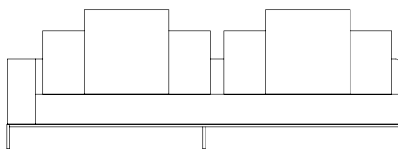

SOFÁ 200 X 105 X 63,5cm (LxPxA)  
Almofadas:  
02 unidade decorativa 60x60 com faixa  
02 unidades de encosto (L=79cm)  
02 unidades rolinho de encosto

SOFÁ 220 X 105 X 63,5cm (LxPxA)  
Almofadas:  
02 unidade decorativa 60x60 com faixa  
02 unidades de encosto (L=89cm)  
02 unidades rolinho de encosto

SOFÁ 240 X 105 X 63,5cm (LxPxA)  
Almofadas:  
02 unidade decorativa 60x60 com faixa  
02 unidades de encosto (L=99cm)  
02 unidades rolinho de encosto

SOFÁ 260 X 105 X 63,5cm (LxPxA)  
Almofadas:  
02 unidade decorativa 60x60 com faixa  
02 unidades de encosto (L=109cm)  
02 unidades rolinho de encosto