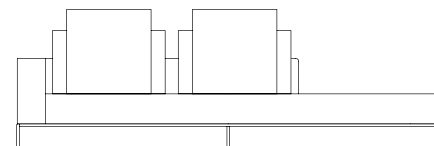

SOFÁ 300 X 105 X 63,5cm (LxPxA)
Almofadas:
02 unidade decorativa 60x60 com faixa
02 unidades de encosto (L=80cm)
02 unidades rolinho de encosto