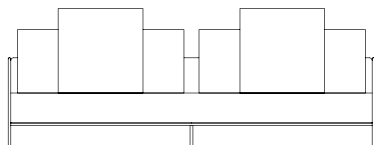

principais medidas\* profundidade total, 105cm  
altura total, 63,5cm  
altura assento, 40,5cm  
largura do braço estofado, 20cm  
largura do encosto estofado, 20cm

\*medidas aproximadas, pode haver pequena variação devido a natureza estofada do produto

## Sofá Link, Sofás com 2 braços de ferro

SOFÁ 200 X 105 X 63,5cm (LxPxA)  
 Almofadas:  
 02 unidade decorativa 60x60 com faixa  
 02 unidades de encosto (L=88cm)  
 02 unidades rolinho de encosto

SOFÁ 220 X 105 X 63,5cm (LxPxA)  
 Almofadas:  
 02 unidade decorativa 60x60 com faixa  
 02 unidades de encosto (L=98cm)  
 02 unidades rolinho de encosto

SOFÁ 240 X 105 X 63,5cm (LxPxA)  
 Almofadas:  
 02 unidade decorativa 60x60 com faixa  
 02 unidades de encosto (L=108cm)  
 02 unidades rolinho de encosto

SOFÁ 260 X 105 X 63,5cm (LxPxA)  
 Almofadas:  
 02 unidade decorativa 60x60 com faixa  
 02 unidades de encosto (L=118cm)  
 02 unidades rolinho de encosto

SOFÁ 280 X 105 X 63,5cm (LxPxA)  
 Almofadas:  
 02 unidade decorativa 60x60 com faixa  
 02 unidades de encosto (L=128cm)  
 02 unidades rolinho de encosto

SOFÁ 300 X 105 X 63,5cm (LxPxA)  
 Almofadas:  
 03 unidade decorativa 60x60 com faixa  
 03 unidades de encosto (L=89cm)  
 03 unidades rolinho de encosto