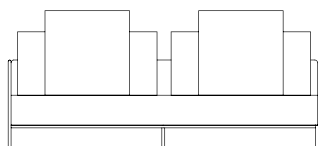

SOFÁ 280 X 105 X 63,5cm (LxPxA)  
 Almofadas:  
 02 unidade decorativa 60x60 com faixa  
 02 unidades de encosto (L=128cm)  
 02 unidades rolinho de encosto

SOFÁ 300 X 105 X 63,5cm (LxPxA)  
 Almofadas:  
 03 unidade decorativa 60x60 com faixa  
 03 unidades de encosto (L=89cm)  
 03 unidades rolinho de encosto

SOFÁ 320 X 105 X 63,5cm (LxPxA)  
 Almofadas:  
 03 unidade decorativa 60x60 com faixa  
 03 unidades de encosto (L=95cm)  
 03 unidades rolinho de encosto

VISTA SUPERIOR  
 240 X 105 X 63,5cm (LxPxA)

## Sofá Link 1BR, Sofás com 1 braço de ferro

SOFÁ 200 X 105 X 63,5cm (LxPxA)  
 Almofadas:  
 02 unidade decorativa 60x60 com faixa  
 02 unidades de encosto (L=89cm)  
 02 unidades rolinho de encosto

SOFÁ 220 X 105 X 63,5cm (LxPxA)  
 Almofadas:  
 02 unidade decorativa 60x60 com faixa  
 02 unidades de encosto (L=99cm)  
 02 unidades rolinho de encosto