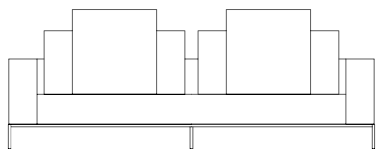

SOFÁ 260 X 105 X 63,5cm (LxPxA)
Almofadas:
02 unidade decorativa 60x60 com faixa
02 unidades de encosto (L=100cm)
02 unidades rolinho de encosto