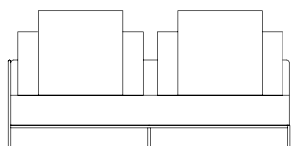

SOFÁ 240 X 105 X 63,5cm (LxPxA)  
 Almofadas:  
 02 unidade decorativa 60x60 com faixa  
 02 unidades de encosto (L=108cm)  
 02 unidades rolinho de encosto

SOFÁ 260 X 105 X 63,5cm (LxPxA)  
 Almofadas:  
 02 unidade decorativa 60x60 com faixa  
 02 unidades de encosto (L=118cm)  
 02 unidades rolinho de encosto

SOFÁ 280 X 105 X 63,5cm (LxPxA)  
 Almofadas:  
 02 unidade decorativa 60x60 com faixa  
 02 unidades de encosto (L=128cm)  
 02 unidades rolinho de encosto

SOFÁ 300 X 105 X 63,5cm (LxPxA)  
 Almofadas:  
 03 unidade decorativa 60x60 com faixa  
 03 unidades de encosto (L=89cm)  
 03 unidades rolinho de encosto

SOFÁ 320 X 105 X 63,5cm (LxPxA)  
 Almofadas:  
 03 unidade decorativa 60x60 com faixa  
 03 unidades de encosto (L=95cm)  
 03 unidades rolinho de encosto

VISTA SUPERIOR  
 240 X 105 X 63,5cm (LxPxA)

## Sofá Link 1BR, Sofás com 1 braço de ferro

SOFÁ 200 X 105 X 63,5cm (LxPxA)  
 Almofadas:  
 02 unidade decorativa 60x60 com faixa  
 02 unidades de encosto (L=89cm)  
 02 unidades rolinho de encosto

SOFÁ 220 X 105 X 63,5cm (LxPxA)  
 Almofadas:  
 02 unidade decorativa 60x60 com faixa  
 02 unidades de encosto (L=99cm)  
 02 unidades rolinho de encosto