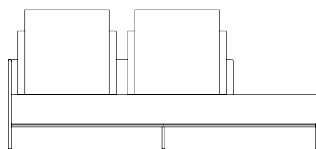

SOFÁ 280 X 105 X 63,5cm (LxPxA)  
 Almofadas:  
 02 unidade decorativa 60x60 com faixa  
 02 unidades de encosto (L=129cm)  
 02 unidades rolinho de encosto

SOFÁ 300 X 105 X 63,5cm (LxPxA)  
 Almofadas:  
 03 unidade decorativa 60x60 com faixa  
 03 unidades de encosto (L=89cm)  
 03 unidades rolinho de encosto

SOFÁ 320 X 105 X 63,5cm (LxPxA)  
 Almofadas:  
 03 unidade decorativa 60x60 com faixa  
 03 unidades de encosto (L=96cm)  
 03 unidades rolinho de encosto

VISTA SUPERIOR  
 240 X 105 X 63,5cm (LxPxA)

*Sofá Link ER, Sofás com 1 braço e encosto recuado*

SOFÁ 200 X 105 X 63,5cm (LxPxA)  
Almofadas:  
01 unidade decorativa 60x60 com faixa  
01 unidade de encosto (L=128cm)  
01 unidade rolinho de encosto

SOFÁ 220 X 105 X 63,5cm (LxPxA)  
Almofadas:  
02 unidade decorativa 60x60 com faixa  
02 unidades de encosto (L=70cm)  
02 unidades rolinho de encosto