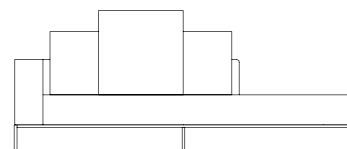

SOFÁ 240 X 105 X 63,5cm (LxPxA)
Almofadas:
01 unidade decorativa 60x60 com faixa
01 unidade de encosto (L=129cm)
01 unidade rolinho de encosto