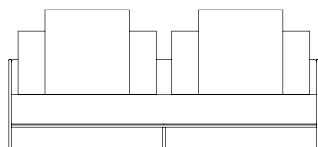

principais medidas\* profundidade total, 105cm  
altura total, 63,5cm  
altura assento, 40,5cm  
largura do braço estofado, 20cm  
largura do encosto estofado, 20cm

\*medidas aproximadas, pode haver pequena variação devido a natureza estofada do produto

## Sofá Link, Sofás com 2 braços de ferro

SOFÁ 200 X 105 X 63,5cm (LxPxA)  
 Almofadas:  
 02 unidade decorativa 60x60 com faixa  
 02 unidades de encosto (L=88cm)  
 02 unidades rolinho de encosto

SOFÁ 220 X 105 X 63,5cm (LxPxA)  
 Almofadas:  
 02 unidade decorativa 60x60 com faixa  
 02 unidades de encosto (L=98cm)  
 02 unidades rolinho de encosto

SOFÁ 240 X 105 X 63,5cm (LxPxA)  
 Almofadas:  
 02 unidade decorativa 60x60 com faixa  
 02 unidades de encosto (L=108cm)  
 02 unidades rolinho de encosto

SOFÁ 260 X 105 X 63,5cm (LxPxA)  
 Almofadas:  
 02 unidade decorativa 60x60 com faixa  
 02 unidades de encosto (L=118cm)  
 02 unidades rolinho de encosto