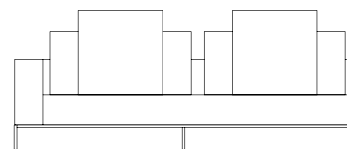

SOFÁ 240 X 105 X 63,5cm (LxPxA)
Almofadas:
02 unidade decorativa 60x60 com faixa
02 unidades de encosto (L=100cm)
02 unidades rolinho de encosto