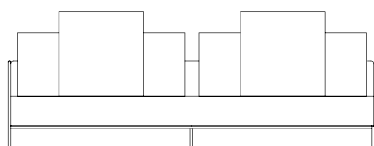

SOFÁ 320 X 105 X 63,5cm (LxPxA)  
 Almofadas:  
 03 unidade decorativa 60x60 com faixa  
 03 unidades de encosto (L=95cm)  
 03 unidades rolinho de encosto

VISTA SUPERIOR  
 240 X 105 X 63,5cm (LxPxA)

## Sofá Link 1BR, Sofás com 1 braço de ferro

SOFÁ 200 X 105 X 63,5cm (LxPxA)  
 Almofadas:  
 02 unidade decorativa 60x60 com faixa  
 02 unidades de encosto (L=89cm)  
 02 unidades rolinho de encosto

SOFÁ 220 X 105 X 63,5cm (LxPxA)  
 Almofadas:  
 02 unidade decorativa 60x60 com faixa  
 02 unidades de encosto (L=99cm)  
 02 unidades rolinho de encosto

SOFÁ 240 X 105 X 63,5cm (LxPxA)  
 Almofadas:  
 02 unidade decorativa 60x60 com faixa  
 02 unidades de encosto (L=109cm)  
 02 unidades rolinho de encosto

SOFÁ 260 X 105 X 63,5cm (LxPxA)  
 Almofadas:  
 02 unidade decorativa 60x60 com faixa  
 02 unidades de encosto (L=119cm)  
 02 unidades rolinho de encosto

SOFÁ 280 X 105 X 63,5cm (LxPxA)  
 Almofadas:  
 02 unidade decorativa 60x60 com faixa  
 02 unidades de encosto (L=129cm)  
 02 unidades rolinho de encosto

SOFÁ 300 X 105 X 63,5cm (LxPxA)  
 Almofadas:  
 03 unidade decorativa 60x60 com faixa  
 03 unidades de encosto (L=89cm)  
 03 unidades rolinho de encosto