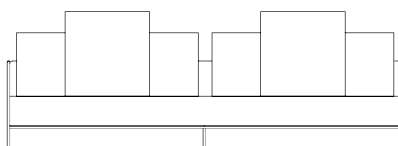

SOFÁ 280 X 105 X 63,5cm (LxPxA)  
 Almofadas:  
 02 unidade decorativa 60x60 com faixa  
 02 unidades de encosto (L=128cm)  
 02 unidades rolinho de encosto

SOFÁ 300 X 105 X 63,5cm (LxPxA)  
 Almofadas:  
 03 unidade decorativa 60x60 com faixa  
 03 unidades de encosto (L=89cm)  
 03 unidades rolinho de encosto

SOFÁ 320 X 105 X 63,5cm (LxPxA)  
 Almofadas:  
 03 unidade decorativa 60x60 com faixa  
 03 unidades de encosto (L=95cm)  
 03 unidades rolinho de encosto

VISTA SUPERIOR  
 240 X 105 X 63,5cm (LxPxA)

## Sofá Link 1BR, Sofás com 1 braço de ferro

SOFÁ 200 X 105 X 63,5cm (LxPxA)  
 Almofadas:  
 02 unidade decorativa 60x60 com faixa  
 02 unidades de encosto (L=89cm)  
 02 unidades rolinho de encosto

SOFÁ 220 X 105 X 63,5cm (LxPxA)  
 Almofadas:  
 02 unidade decorativa 60x60 com faixa  
 02 unidades de encosto (L=99cm)  
 02 unidades rolinho de encosto

SOFÁ 240 X 105 X 63,5cm (LxPxA)  
 Almofadas:  
 02 unidade decorativa 60x60 com faixa  
 02 unidades de encosto (L=109cm)  
 02 unidades rolinho de encosto

SOFÁ 260 X 105 X 63,5cm (LxPxA)  
 Almofadas:  
 02 unidade decorativa 60x60 com faixa  
 02 unidades de encosto (L=119cm)  
 02 unidades rolinho de encosto