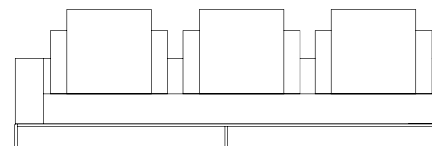

SOFÁ 300 X 105 X 63,5cm (LxPxA)
Almofadas:
03 unidade decorativa 60x60 com faixa
03 unidades de encosto (L=83cm)
03 unidades rolinho de encosto