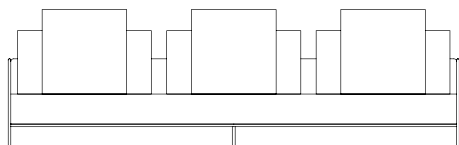

principais medidas\* profundidade total, 105cm  
altura total, 63,5cm  
altura assento, 40,5cm  
largura do braço estofado, 20cm  
largura do encosto estofado, 20cm

\*medidas aproximadas, pode haver pequena variação devido a natureza estofada do produto

## Sofá Link, Sofás com 2 braços de ferro

SOFÁ 200 X 105 X 63,5cm (LxPxA)  
 Almofadas:  
 02 unidade decorativa 60x60 com faixa  
 02 unidades de encosto (L=88cm)  
 02 unidades rolinho de encosto

SOFÁ 220 X 105 X 63,5cm (LxPxA)  
 Almofadas:  
 02 unidade decorativa 60x60 com faixa  
 02 unidades de encosto (L=98cm)  
 02 unidades rolinho de encosto

SOFÁ 240 X 105 X 63,5cm (LxPxA)  
 Almofadas:  
 02 unidade decorativa 60x60 com faixa  
 02 unidades de encosto (L=108cm)  
 02 unidades rolinho de encosto

SOFÁ 260 X 105 X 63,5cm (LxPxA)  
 Almofadas:  
 02 unidade decorativa 60x60 com faixa  
 02 unidades de encosto (L=118cm)  
 02 unidades rolinho de encosto

SOFÁ 280 X 105 X 63,5cm (LxPxA)  
 Almofadas:  
 02 unidade decorativa 60x60 com faixa  
 02 unidades de encosto (L=128cm)  
 02 unidades rolinho de encosto

SOFÁ 300 X 105 X 63,5cm (LxPxA)  
 Almofadas:  
 03 unidade decorativa 60x60 com faixa  
 03 unidades de encosto (L=89cm)  
 03 unidades rolinho de encosto