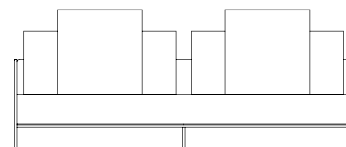

principais medidas\* profundidade total, 105cm  
altura total, 63,5cm  
altura assento, 40,5cm  
largura do braço estofado, 20cm  
largura do encosto estofado, 20cm

\*medidas aproximadas, pode haver pequena variação devido a natureza estofada do produto

## Sofá Link, Sofás com 2 braços de ferro

SOFÁ 200 X 105 X 63,5cm (LxPxA)  
 Almofadas:  
 02 unidade decorativa 60x60 com faixa  
 02 unidades de encosto (L=88cm)  
 02 unidades rolinho de encosto

SOFÁ 220 X 105 X 63,5cm (LxPxA)  
 Almofadas:  
 02 unidade decorativa 60x60 com faixa  
 02 unidades de encosto (L=98cm)  
 02 unidades rolinho de encosto

SOFÁ 240 X 105 X 63,5cm (LxPxA)  
 Almofadas:  
 02 unidade decorativa 60x60 com faixa  
 02 unidades de encosto (L=108cm)  
 02 unidades rolinho de encosto

SOFÁ 260 X 105 X 63,5cm (LxPxA)  
 Almofadas:  
 02 unidade decorativa 60x60 com faixa  
 02 unidades de encosto (L=118cm)  
 02 unidades rolinho de encosto