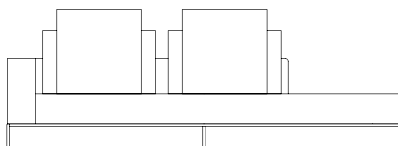

SOFÁ 280 X 105 X 63,5cm (LxPxA)
Almofadas:
02 unidade decorativa 60x60 com faixa
02 unidades de encosto (L=80cm)
02 unidades rolinho de encosto