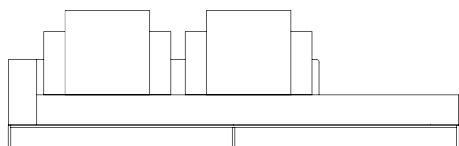

SOFÁ 320 X 105 X 63,5cm (LxPxA)
Almofadas:
02 unidade decorativa 60x60 com faixa
02 unidades de encosto (L=90cm)Opa
02 unidades rolinho de encosto