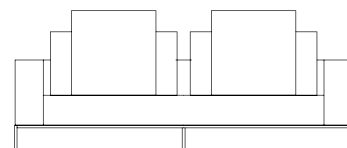

SOFÁ 240 X 105 X 63,5cm (LxPxA)
Almofadas:
02 unidade decorativa 60x60 com faixa
02 unidades de encosto (L=90cm)
02 unidades rolinho de encosto