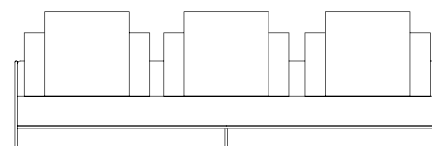

SOFÁ 300 X 105 X 63,5cm (LxPxA)
Almofadas:
03 unidade decorativa 60x60 com faixa
03 unidades de encosto (L=89cm)
03 unidades rolinho de encosto