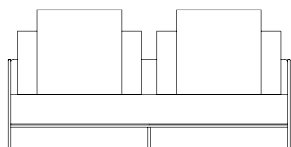

principais medidas\* profundidade total, 105cm  
altura total, 63,5cm  
altura assento, 40,5cm  
largura do braço estofado, 20cm  
largura do encosto estofado, 20cm

\*medidas aproximadas, pode haver pequena variação devido a natureza estofada do produto

## Sofá Link, Sofás com 2 braços de ferro

SOFÁ 200 X 105 X 63,5cm (LxPxA)  
 Almofadas:  
 02 unidade decorativa 60x60 com faixa  
 02 unidades de encosto (L=88cm)  
 02 unidades rolinho de encosto

SOFÁ 220 X 105 X 63,5cm (LxPxA)  
 Almofadas:  
 02 unidade decorativa 60x60 com faixa  
 02 unidades de encosto (L=98cm)  
 02 unidades rolinho de encosto