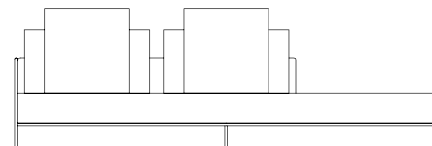

SOFÁ 300 X 105 X 63,5cm (LxPxA)
Almofadas:
02 unidade decorativa 60x60 com faixa
02 unidades de encosto (L=89cm)
02 unidades rolinho de encosto