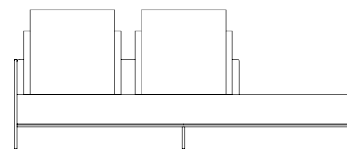

SOFÁ 280 X 105 X 63,5cm (LxPxA)  
 Almofadas:  
 02 unidade decorativa 60x60 com faixa  
 02 unidades de encosto (L=129cm)  
 02 unidades rolinho de encosto

SOFÁ 300 X 105 X 63,5cm (LxPxA)  
 Almofadas:  
 03 unidade decorativa 60x60 com faixa  
 03 unidades de encosto (L=89cm)  
 03 unidades rolinho de encosto

SOFÁ 320 X 105 X 63,5cm (LxPxA)  
 Almofadas:  
 03 unidade decorativa 60x60 com faixa  
 03 unidades de encosto (L=96cm)  
 03 unidades rolinho de encosto

VISTA SUPERIOR  
 240 X 105 X 63,5cm (LxPxA)

*Sofá Link ER, Sofás com 1 braço e encosto recuado*

SOFÁ 200 X 105 X 63,5cm (LxPxA)  
Almofadas:  
01 unidade decorativa 60x60 com faixa  
01 unidade de encosto (L=128cm)  
01 unidade rolinho de encosto

SOFÁ 220 X 105 X 63,5cm (LxPxA)  
Almofadas:  
02 unidade decorativa 60x60 com faixa  
02 unidades de encosto (L=70cm)  
02 unidades rolinho de encosto