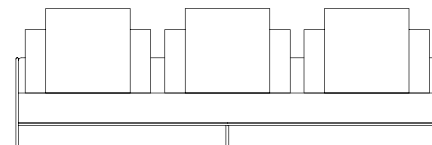

principais medidas\* profundidade total, 105cm  
altura total, 63,5cm  
altura assento, 40,5cm  
largura do braço estofado, 20cm  
largura do encosto estofado, 20cm

\*medidas aproximadas, pode haver pequena variação devido a natureza estofada do produto

## Sofá Link, Sofás com 2 braços de ferro

SOFÁ 200 X 105 X 63,5cm (LxPxA)  
 Almofadas:  
 02 unidade decorativa 60x60 com faixa  
 02 unidades de encosto (L=88cm)  
 02 unidades rolinho de encosto

SOFÁ 220 X 105 X 63,5cm (LxPxA)  
 Almofadas:  
 02 unidade decorativa 60x60 com faixa  
 02 unidades de encosto (L=98cm)  
 02 unidades rolinho de encosto

SOFÁ 240 X 105 X 63,5cm (LxPxA)  
 Almofadas:  
 02 unidade decorativa 60x60 com faixa  
 02 unidades de encosto (L=108cm)  
 02 unidades rolinho de encosto

SOFÁ 260 X 105 X 63,5cm (LxPxA)  
 Almofadas:  
 02 unidade decorativa 60x60 com faixa  
 02 unidades de encosto (L=118cm)  
 02 unidades rolinho de encosto

SOFÁ 280 X 105 X 63,5cm (LxPxA)  
 Almofadas:  
 02 unidade decorativa 60x60 com faixa  
 02 unidades de encosto (L=128cm)  
 02 unidades rolinho de encosto

SOFÁ 300 X 105 X 63,5cm (LxPxA)  
 Almofadas:  
 03 unidade decorativa 60x60 com faixa  
 03 unidades de encosto (L=89cm)  
 03 unidades rolinho de encosto