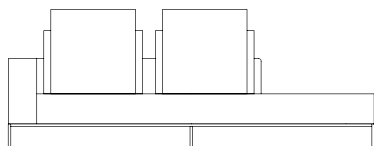

SOFÁ 260 X 105 X 63,5cm (LxPxA)
Almofadas:
02 unidade decorativa 60x60 com faixa
02 unidades de encosto (L=70cm)
02 unidades rolinho de encosto