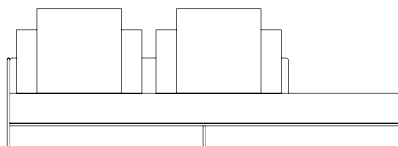

SOFÁ 320 X 105 X 63,5cm (LxPxA)  
 Almofadas:  
 03 unidade decorativa 60x60 com faixa  
 03 unidades de encosto (L=96cm)  
 03 unidades rolinho de encosto

VISTA SUPERIOR  
 240 X 105 X 63,5cm (LxPxA)

*Sofá Link ER, Sofás com 1 braço e encosto recuado*

SOFÁ 200 X 105 X 63,5cm (LxPxA)  
Almofadas:  
01 unidade decorativa 60x60 com faixa  
01 unidade de encosto (L=128cm)  
01 unidade rolinho de encosto

SOFÁ 220 X 105 X 63,5cm (LxPxA)  
Almofadas:  
02 unidade decorativa 60x60 com faixa  
02 unidades de encosto (L=70cm)  
02 unidades rolinho de encosto

SOFÁ 240 X 105 X 63,5cm (LxPxA)  
Almofadas:  
02 unidade decorativa 60x60 com faixa  
02 unidades de encosto (L=69cm)  
02 unidades rolinho de encosto

SOFÁ 260 X 105 X 63,5cm (LxPxA)  
Almofadas:  
02 unidade decorativa 60x60 com faixa  
02 unidades de encosto (L=79cm)  
02 unidades rolinho de encosto