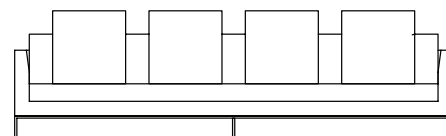

PUFÊ 100 X 075 X 39cm (LxPxA)

VISTA SUPERIOR  
154 X 154 X 62cm (LxPxA)

*Sofá Stay, sofás com 2 braços*

SOFÁ 200 X 110 X 62cm (LxPxA)  
Almofadas:  
03 unidade decorativa 70x70cm  
01 unidades de assento (L=180cm)  
01 unidades de encosto e braço inteiraça (A=34cm)

SOFÁ 220 X 110 X 62cm (LxPxA)  
Almofadas:  
03 unidade decorativa 70x70cm  
01 unidades de assento (L=220cm)  
01 unidades de encosto e braço inteiraça (A=34cm)

SOFÁ 240 X 110 X 62cm (LxPxA)  
Almofadas:  
03 unidade decorativa 70x70cm  
01 unidades de assento (L=220cm)  
01 unidades de encosto e braço inteiraça (A=34cm)

SOFÁ 260 X 110 X 62cm (LxPxA)  
Almofadas:  
03 unidade decorativa 70x70cm  
01 unidades de assento (L=240cm)  
01 unidades de encosto e braço inteiraça (A=34cm)

SOFÁ 280 X 110 X 62cm (LxPxA)  
Almofadas:  
04 unidade decorativa 70x70cm  
01 unidades de assento (L=260cm)  
01 unidades de encosto e braço inteiraça (A=34cm)