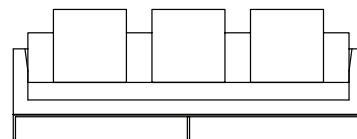

CHAISE 115 X 154 X 62cm (LxPxA)  
Almofadas:  
01 unidade decorativa 70x70cm  
01 unidade de assento (L=115cm)  
01 unidade de encosto inteiraça (A=34cm)

CHAISE 154 X 154 X 62cm (LxPxA)  
Almofadas:  
02 unidades decorativa 70x70cm  
01 unidade de assento (L=154cm)  
01 unidade de encosto inteiraça (A=34cm)

PUFÊ 100 X 075 X 39cm (LxPxA)

VISTA SUPERIOR  
154 X 154 X 62cm (LxPxA)

*Sofá Stay, sofás com 2 braços*

SOFÁ 200 X 110 X 62cm (LxPxA)  
Almofadas:  
03 unidade decorativa 70x70cm  
01 unidades de assento (L=180cm)  
01 unidades de encosto e braço inteiraça (A=34cm)

SOFÁ 220 X 110 X 62cm (LxPxA)  
Almofadas:  
03 unidade decorativa 70x70cm  
01 unidades de assento (L=220cm)  
01 unidades de encosto e braço inteiraça (A=34cm)

SOFÁ 240 X 110 X 62cm (LxPxA)  
Almofadas:  
03 unidade decorativa 70x70cm  
01 unidades de assento (L=220cm)  
01 unidades de encosto e braço inteiraça (A=34cm)