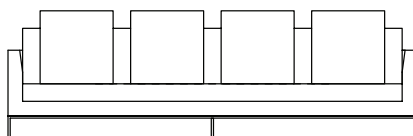

SOFÁ 280 X 110 X 62cm (LxPxA)
Almofadas:
04 unidade decorativa 70x70cm
01 unidades de assento (L=260cm)
01 unidades de encosto e braço inteiraça (A=34cm)