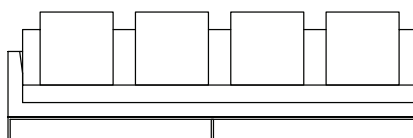

SOFÁ 280 X 110 X 62cm (LxPxA)
Almofadas:
04 unidade decorativa 70x70cm
01 unidades de assento (L=260cm)
01 unidades de encosto e braço inteiraça (A=34cm)