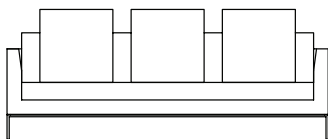

CHAISE 115 X 154 X 62cm (LxPxA)  
Almofadas:  
01 unidade decorativa 70x70cm  
01 unidade de assento (L=115cm)  
01 unidade de encosto inteiraça (A=34cm)

CHAISE 154 X 154 X 62cm (LxPxA)  
Almofadas:  
02 unidades decorativa 70x70cm  
01 unidade de assento (L=154cm)  
01 unidade de encosto inteiraça (A=34cm)

PUFÊ 100 X 075 X 39cm (LxPxA)

VISTA SUPERIOR  
154 X 154 X 62cm (LxPxA)

*Sofá Stay, sofás com 2 braços*

SOFÁ 200 X 110 X 62cm (LxPxA)  
Almofadas:  
03 unidade decorativa 70x70cm  
01 unidades de assento (L=180cm)  
01 unidades de encosto e braço inteiraça (A=34cm)

SOFÁ 220 X 110 X 62cm (LxPxA)  
Almofadas:  
03 unidade decorativa 70x70cm  
01 unidades de assento (L=220cm)  
01 unidades de encosto e braço inteiraça (A=34cm)

SOFÁ 240 X 110 X 62cm (LxPxA)  
Almofadas:  
03 unidade decorativa 70x70cm  
01 unidades de assento (L=220cm)  
01 unidades de encosto e braço inteiraça (A=34cm)