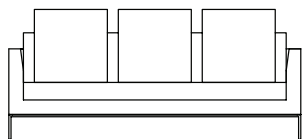

## Chaises Stay 1BR, chaises com 1 braço

CHAISE 1BR 110 X 154 X 62cm (LxPxA)  
Almofadas:  
01 unidade decorativa 70x70cm  
01 unidade de assento (L=110cm)  
01 unidade de encosto inteiraça (A=34cm)

CHAISE 1BR 115 X 154 X 62cm (LxPxA)  
Almofadas:  
01 unidade decorativa 70x70cm  
01 unidade de assento (L=115cm)  
01 unidade de encosto inteiraça (A=34cm)

CHAISE 1BR 154 X 154 X 62cm (LxPxA)  
Almofadas:  
02 unidades decorativa 70x70cm  
01 unidade de assento (L=154cm)  
01 unidade de encosto inteiraça (A=34cm)

CHAISE 110 X 154 X 62cm (LxPxA)  
Almofadas:  
01 unidade decorativa 70x70cm  
01 unidade de assento (L=110cm)  
01 unidade de encosto inteiraça (A=34cm)

CHAISE 115 X 154 X 62cm (LxPxA)  
Almofadas:  
01 unidade decorativa 70x70cm  
01 unidade de assento (L=115cm)  
01 unidade de encosto inteiraça (A=34cm)

CHAISE 154 X 154 X 62cm (LxPxA)  
Almofadas:  
02 unidades decorativa 70x70cm  
01 unidade de assento (L=154cm)  
01 unidade de encosto inteiraça (A=34cm)

PUFÊ 100 X 075 X 39cm (LxPxA)

VISTA SUPERIOR  
154 X 154 X 62cm (LxPxA)

*Sofá Stay, sofás com 2 braços*

SOFÁ 200 X 110 X 62cm (LxPxA)  
Almofadas:  
03 unidade decorativa 70x70cm  
01 unidades de assento (L=180cm)  
01 unidades de encosto e braço inteiraça (A=34cm)