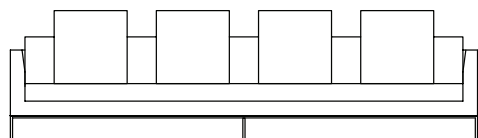

SOFÁ 320 X 110 X 62cm (LxPxA)
Almofadas:
04 unidade decorativa 70x70cm
01 unidades de assento (L=300cm)
01 unidades de encosto e braço inteiraça (A=34cm)